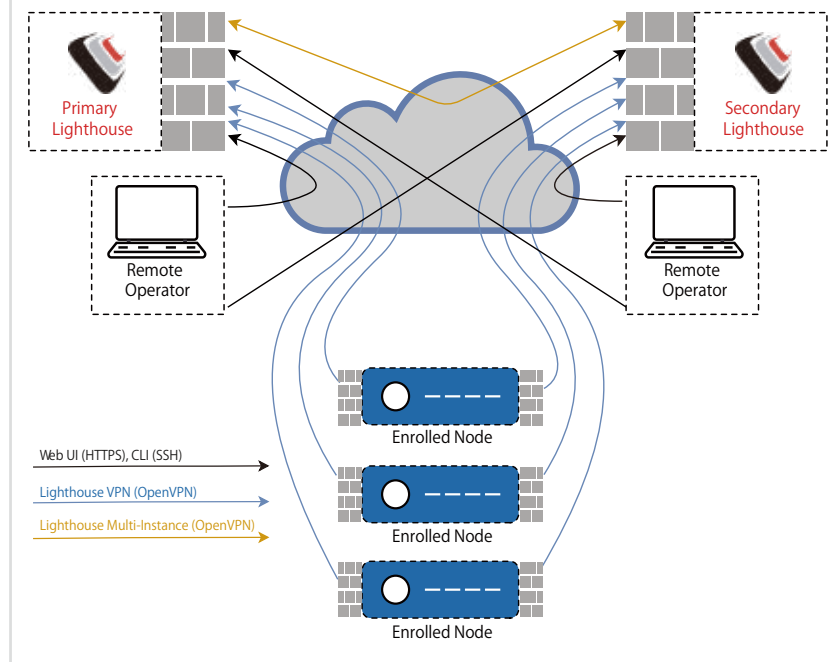

Lighthouse EnterpriseおよびLighthouse Enterprise: Automation Editionを使用して、ネットワークの全体像を把握